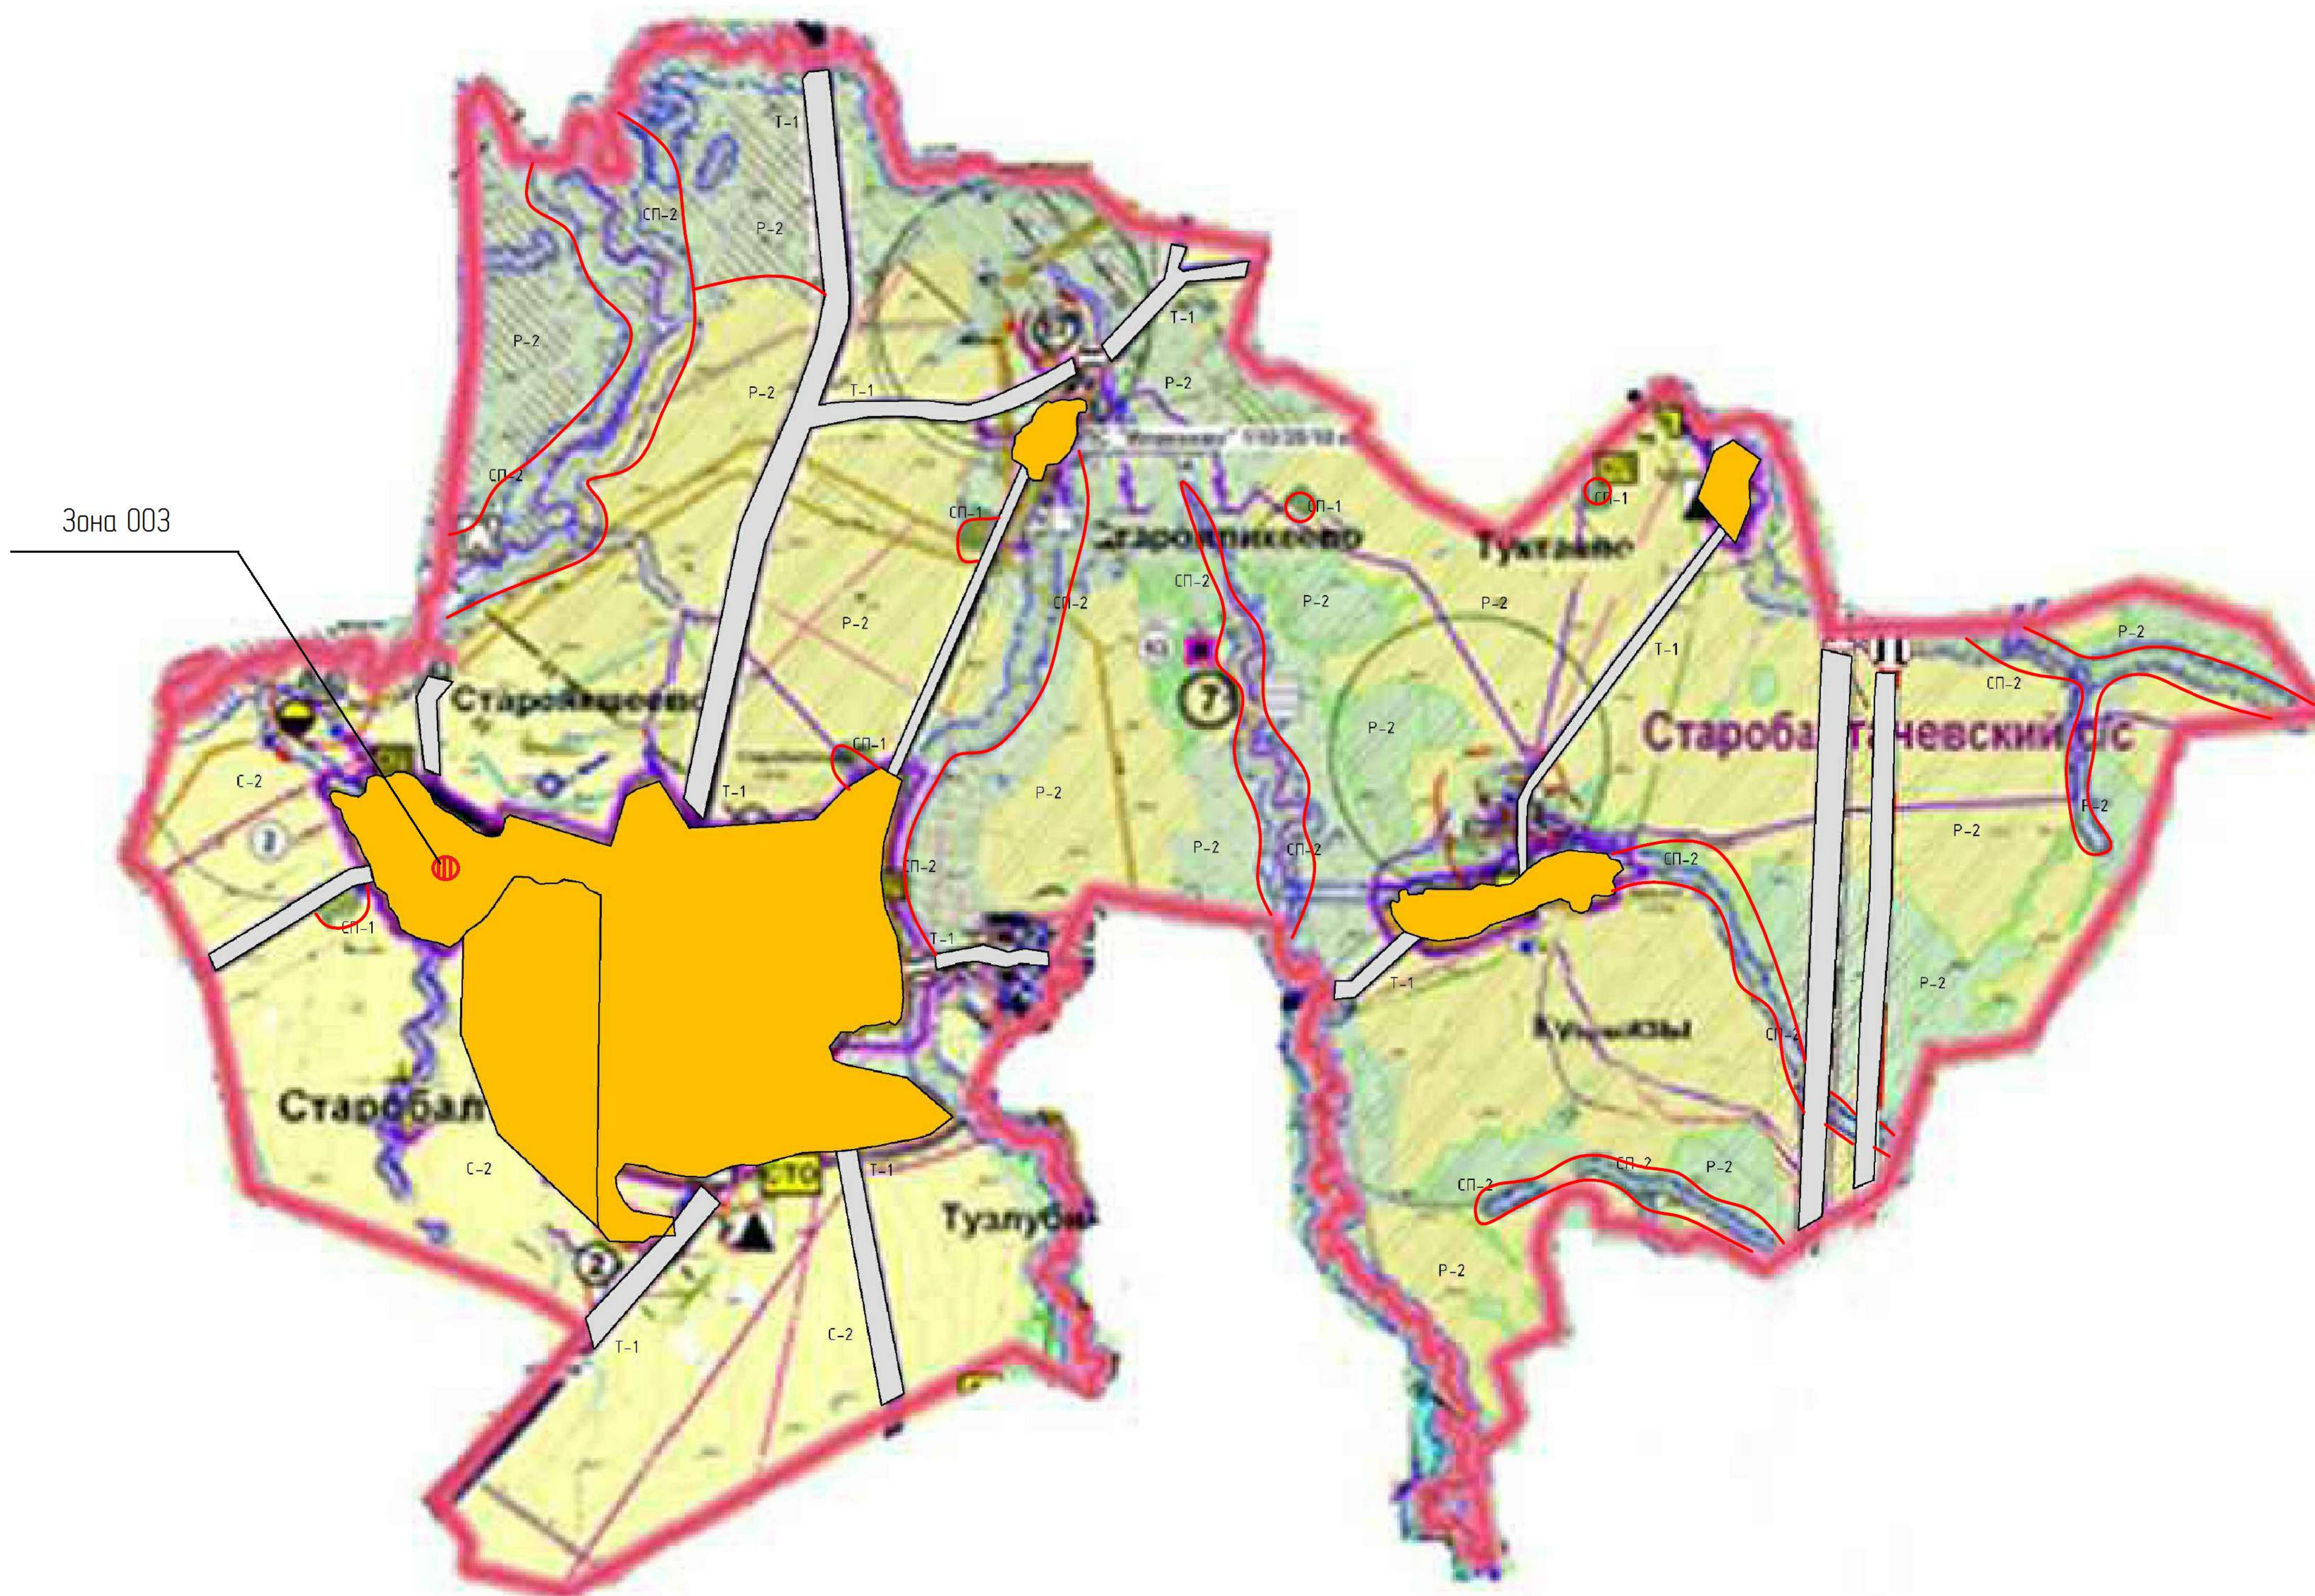

ПРАВИЛА ЗЕМЛЕПОЛЬЗОВАНИЯ И ЗАСТРОЙКИ СЕЛЬСКОГО ПОСЕЛЕНИЯ СТАРОБАЛТАЧЕВСКИЙ СЕЛЬСОВЕТ МУНИЦИПАЛЬНОГО РАЙОНА БАЛТАЧЕВСКИЙ РАЙОН РЕСПУБЛИКИ БАШКОРТОСТАН

Карта градостроительного зонирования сельского поселения Старобалтачевский сельсовет муниципального района Балтачевский район Республики Башкортостан в части границ зон с особыми условиями использования территории

УСЛОВНЫЕ ОБОЗНАЧЕНИЯ

- с. Старобалтачево - Наименование населенного пункта
-  - Граница населенного пункта
 -  - Селитебная территория (Карты градостроительного зонирования на территории населенных пунктов выполнены отдельно)
 -  - Граница территориальных зон
 - ЗОНЫ ИНЖЕНЕРНО-ТРАНСПОРТНОЙ ИНФРАСТРУКТУРЫ**
 -  - Зона размещения инженерно-транспортной инфраструктуры (линейных объектов)
 -  - Железная дорога
 -  - Федеральная автомобильная дорога
 -  - Путепроводы
 -  - Мосты
 - РЕКРЕАЦИОННЫЕ ЗОНЫ**
 -  - Зона природных ландшафтов (лесопарки)
 - ЗОНЫ СПЕЦИАЛЬНОГО ЗНАЧЕНИЯ**
 -  - Зона водоохранного озеленения
 -  - Зона размещения объектов специального назначения (кладбища, территории свалок)
 -  - Сельхозугодья (пашни, многолетние насаждения)
 - ТЕРРИТОРИИ**
 -  - Водные объекты
 -  - Объединенная охранная зона объектов культурного наследия